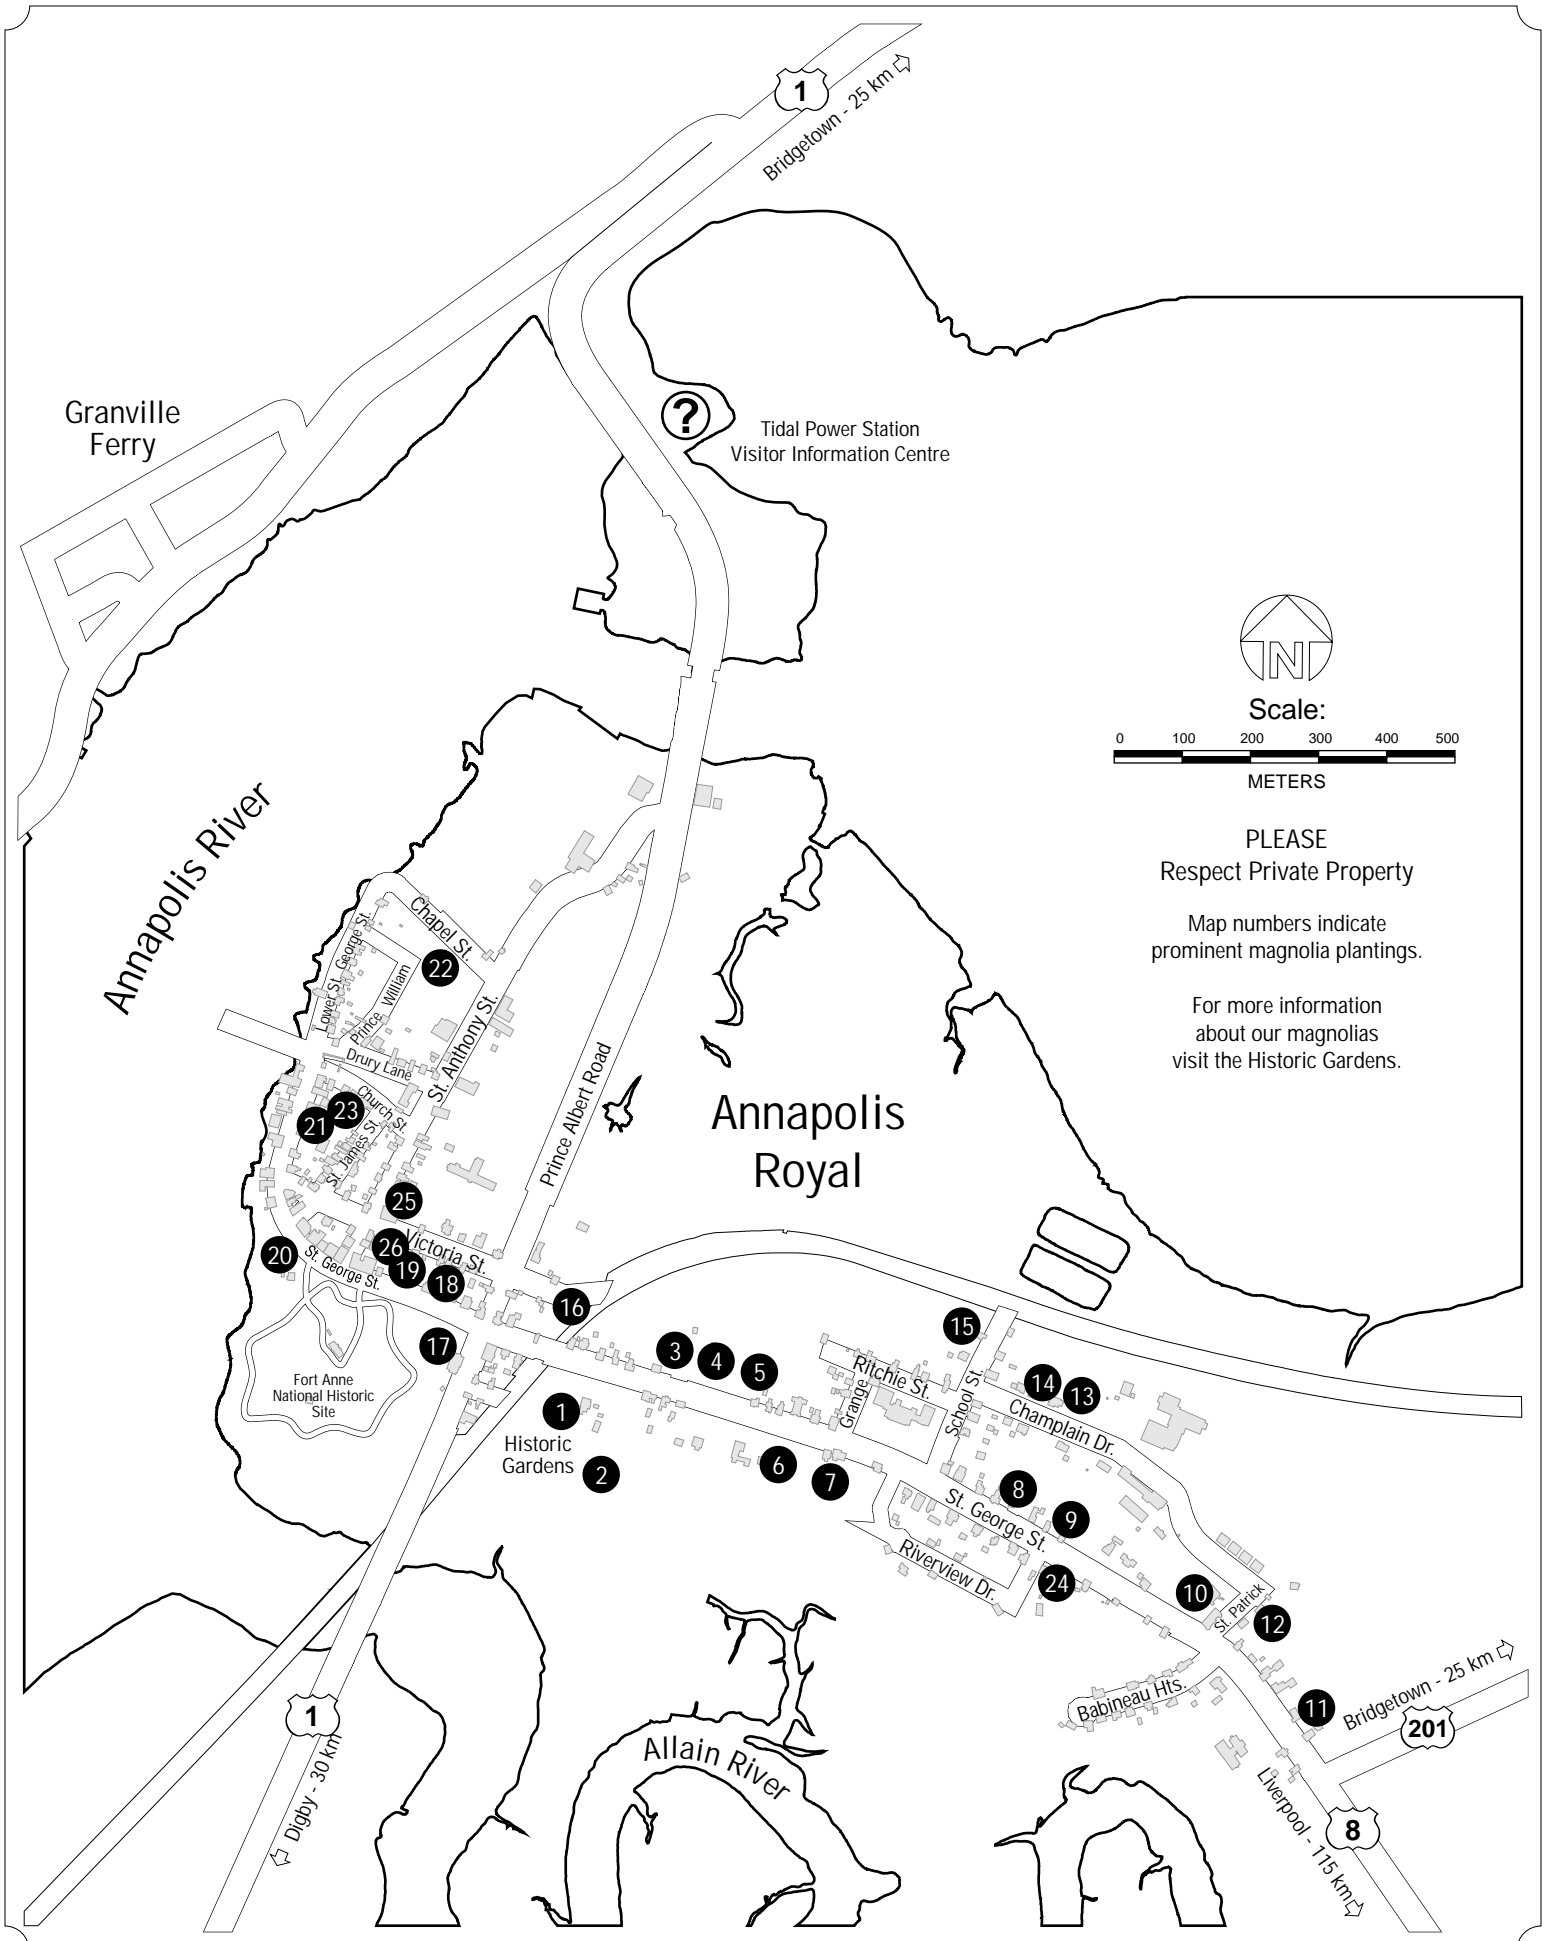

	Location	Scientific Name	Parentage	Common Name
①	Historic Gardens (Entrance Parking Lot)	M. 'Wada's Memory' M. sieboldii M. 'Galaxy'	M. x kewensis M. liliifloa 'Nigra' x M. sprengeri 'Diva'	Oyama Magnolia
②	Historic Gardens (Gardens Grounds)	M. 'Betty' M. 'Jennifer Robinson' M.x soulangeana M. 'Legacy' M.x soulangeana M. stellata M. 'Merrill' M. 'Leonard Messel' M. 'Royal Star' M. 'Ricki' M. tripetala M. virginiana M. acuminata M. 'Yellow Lantern' M. 'Spring Snow' M. 'Elizabeth'	M. kobus var. stellata 'Rosea' x M. liliiflora 'Nigra' M. denudata x M. liliiflora (quinquepeta) M. denudata x M. sprengeri 'Diva' M. denudata x M. liliiflora (quinquepeta) M. stellata M. kobus var. loebneri M. kobus x M. kobus var. stellata 'Rosea' M. stellata M. kobus var. stellata x M. liliiflora 'Nigra'	Little Girl ' Betty' Saucer Magnolia Saucer Magnolia Star Magnolia Little Girl 'Ricki' Sweetbay Cucumber Tree
③	Historic Gardens (2nd Parking Lot)	M. liliiflora 'Nigra' M. 'Spectrum'	M. liliiflora 'Nigra' x M. sprengeri 'Diva'	Lily Magnolia
④	Queen Anne Inn	M. 'Leonard Messel'	M. kobus x M. kobus var. stellata 'Rosea'	
⑤	518 St. George Street	M. 'Royal Star' M. x soulangeana M. 'Betty'	M. stellata M. denudata x M. liliiflora (quinquepeta)	Star Magnolia Saucer Magnolia
⑥	565 St. George Street	M. 'Leonard Messel'	M. kobus x M. kobus var. stellata 'Rosea'	
⑦	619 St. George Street	M. 'Merrill'	M. kobus var. loebneri	Loebner Magnolia
⑧	679 St. George Street	M. 'Yellow Lantern'	M. acuminata var. subcordata x M. x. soulangeana 'Alexandrina'	
⑨	680 St. George Street	M. x soulangeana M. 'Leonard Messel' M. 'Susan'	M. denudata x M. liliiflora (quinquepeta) M. kobus x M. kobus var. stellata 'Rosea'	Saucer Magnolia
⑩	Municipal Building	M. 'Legacy' M. 'Randy'	M. denudata x M. sprengeri 'Diva' M. kobus var. stellata x M. liliiflora 'Nigra'	
⑪	832 St. George Street	M. x soulangeana 'Rustica Rubra'	M. denudata x M. liliiflora (quinquepeta)	Saucer Magnolia
⑫	60 St. Patrick's Lane	M. x soulangeana M. 'Elizabeth'	M. denudata x M. liliiflora (quinquepeta) M. acuminata x M. denudata	Saucer Magnolia
⑬	40 Champlain Drive	M. 'Betty'		
⑭	30 Champlain Drive	M. x soulangeana	M. denudata x M. liliiflora (quinquepeta)	Saucer Magnolia
⑮	29 School Street	M. x soulangeana	M. denudata x M. liliiflora (quinquepeta)	Saucer Magnolia
⑯	Train Station / CARP	M. x soulangeana	M. denudata x M. liliiflora (quinquepeta)	Saucer Magnolia
⑰	Courthouse	M. x soulangeana M. 'Merrill' M. 'Leonard Messel' M. 'Betty' M. 'Susan' M. 'Ann'	M. denudata x M. liliiflora (quinquepeta) M. kobus var. loebneri M. kobus x M. kobus var. stellata 'Rosea'	Saucer Magnolia Loebner Magnolia
⑱	Garrison House Inn	M. 'Leonard Messel'	M. kobus var. stellata x M. liliiflora 'Nigra'	
⑲	St. Luke's Anglican Church	M. 'Galaxy' M. 'Ann'	M. liliiflora 'Nigra' x M. sprengeri 'Diva' M. kobus var. stellata x M. liliiflora 'Nigra'	
⑳	Town Hall	M. x soulangeana	M. denudata x M. liliiflora (quinquepeta)	Saucer Magnolia
㉑	Leo's Café	M. 'Galaxy' M. sieboldii	M. liliiflora 'Nigra' x M. sprengeri 'Diva'	
㉒	Chapel St. Cemetery	M. 'Galaxy' M. 'Royal Star'	M. liliiflora 'Nigra' x M. sprengeri 'Diva' M. stellata	Star Magnolia
㉓	41 Church Street	M 'Yellow Bird'	M. acuminata x (M. x brooklynensis 'Eva Maria')	
㉔	Tulip Tree B&B	M. 'Betty'	M. kobus var stellata 'Rosea' x M. liliiflora 'Nigra'	
㉕	Post Office (St. Anthony Street)	M. stellata 'Waterlily' M. 'Yellow Bird' M. 'Butterflies' M. 'Limelight'	M. kobus var stellata 'Waterlily' M. acuminata x (M. x brooklynensis 'Eva Maria') M. acuminata x M. denudata 'Sawada's Cream' M. acuminata ssp. subcordata x M. 'Big Pink'	
㉖	59 Victoria Street	M. 'Daybreak'	M. brooklynensis 'Woodsman' x M. 'Tina Durio'	