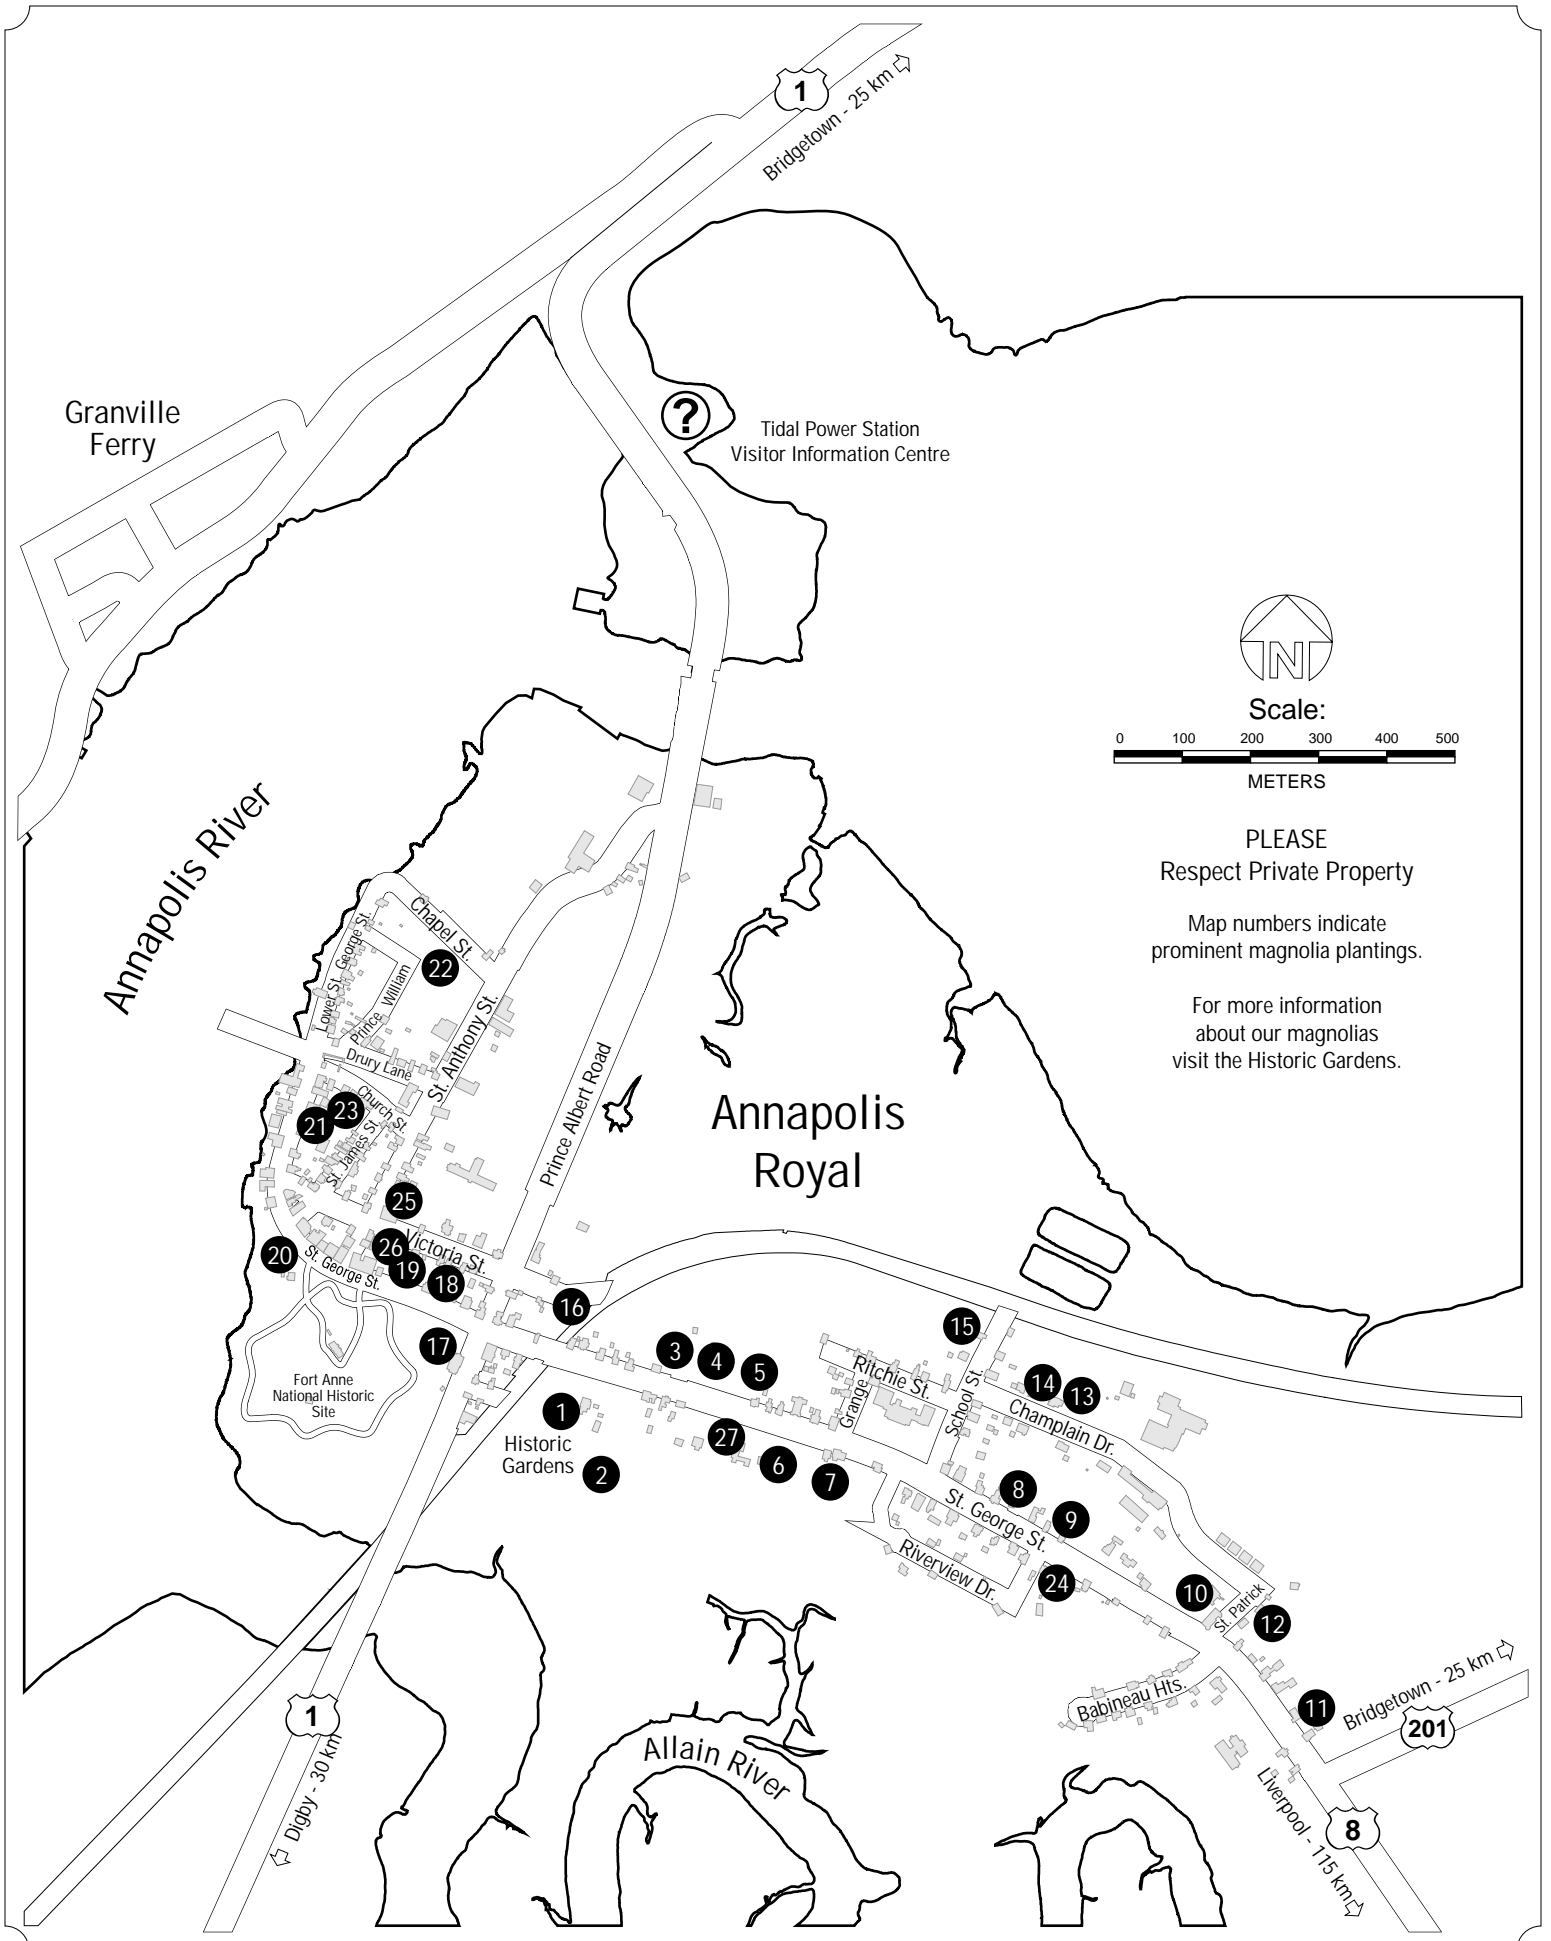

	Location	Scientific Name	Parentage	Common Name
①	Historic Gardens (Entrance Parking Lot)	M. 'Wada's Memory' M. sieboldii	M. x kewensis	Oyama Magnolia
②	Historic Gardens (Gardens Grounds)	M. 'Galaxy' M. 'Betty' M. 'Jennifer Robinson'	M. liliiflora 'Nigra' x M. sprengeri 'Diva' M. kobus var. stellata 'Rosea' x M. liliiflora 'Nigra'	Little Girl 'Betty'
		M.x soulangeana M. 'Legacy'	M. denudata x M. liliiflora (quinquepeta) M. denudata x M. sprengeri 'Diva'	Saucer Magnolia
		M.x soulangeana M. stellata M. 'Merrill'	M. denudata x M. liliiflora (quinquepeta) M. stellata M. kobus var. loebneri	Saucer Magnolia Star Magnolia
		M. 'Leonard Messel' M. 'Royal Star' M. 'Ricki'	M. kobus x M. kobus var. stellata 'Rosea' M. stellata M. kobus var. stellata x M. liliiflora 'Nigra'	Little Girl 'Ricki'
		M. tripetala M. virginiana M. acuminata		Sweetbay Cucumber Tree
		M. 'Yellow Lantern' M. 'Spring Snow' M. 'Elizabeth'	M. acuminata var. subcordata x M. x. soulangeana 'Alexandrina' M. kobus var. loebneri M. acuminata x M. denudata	Lily Magnolia
③	Historic Gardens (2nd Parking Lot)	M. liliiflora 'Nigra'		
④	Queen Anne Inn	M. 'Spectrum'	M. liliiflora 'Nigra' x M. sprengeri 'Diva'	
⑤	518 St. George Street	M. 'Leonard Messel' M. 'Royal Star'	M. kobus x M. kobus var. stellata 'Rosea' M. stellata	Star Magnolia
		M. x soulangeana M. 'Betty'	M. denudata x M. liliiflora (quinquepeta)	Saucer Magnolia
⑥	565 St. George Street	M. 'Leonard Messel'	M. kobus x M. kobus var. stellata 'Rosea'	
⑦	619 St. George Street	M. 'Merrill'	M. kobus var. loebneri	Loebner Magnolia
⑧	679 St. George Street	M. 'Yellow Lantern'	M. acuminata var. subcordata x M. x. soulangeana 'Alexandrina'	
⑨	680 St. George Street	M. x soulangeana M. 'Leonard Messel' M. 'Susan'	M. denudata x M. liliiflora (quinquepeta) M. kobus x M. kobus var. stellata 'Rosea'	Saucer Magnolia
⑩	Municipal Building	M. 'Legacy' M. 'Randy'	M. denudata x M. sprengeri 'Diva' M. kobus var. stellata x M. liliiflora 'Nigra'	
⑪	832 St. George Street	M. x soulangeana 'Rustica Rubra'	M. denudata x M. liliiflora (quinquepeta)	Saucer Magnolia
⑫	60 St. Patrick's Lane	M. x soulangeana M. 'Elizabeth'	M. denudata x M. liliiflora (quinquepeta) M. acuminata x M. denudata	Saucer Magnolia
⑬	40 Champlain Drive	M. 'Betty'		
⑭	30 Champlain Drive	M. x soulangeana	M. denudata x M. liliiflora (quinquepeta)	Saucer Magnolia
⑮	29 School Street	M. x soulangeana	M. denudata x M. liliiflora (quinquepeta)	Saucer Magnolia
⑯	Train Station / CARP	M. x soulangeana	M. denudata x M. liliiflora (quinquepeta)	Saucer Magnolia
⑰	Courthouse	M. x soulangeana M. 'Merrill' M. 'Leonard Messel' M. 'Betty' M. 'Susan' M. 'Ann'	M. denudata x M. liliiflora (quinquepeta) M. kobus var. loebneri M. kobus x M. kobus var. stellata 'Rosea'	Saucer Magnolia Loebner Magnolia
⑱	Garrison House Inn	M. 'Leonard Messel'	M. kobus var. stellata x M. liliiflora 'Nigra'	
⑲	St. Luke's Anglican Church	M. 'Galaxy' M. 'Ann'	M. kobus x M. kobus var. stellata 'Rosea' M. liliiflora 'Nigra' x M. sprengeri 'Diva'	
⑳	Town Hall	M. x soulangeana	M. kobus var. stellata x M. liliiflora 'Nigra'	
㉑	Leo's Café	M. x soulangeana M. 'Galaxy'	M. denudata x M. liliiflora (quinquepeta) M. liliiflora 'Nigra' x M. sprengeri 'Diva'	Saucer Magnolia
㉒	Chapel St. Cemetery	M. sieboldii M. 'Galaxy' M. 'Royal Star'		
㉓	41 Church Street	M. 'Yellow Bird'	M. liliiflora 'Nigra' x M. sprengeri 'Diva'	Star Magnolia
㉔	Tulip Tree B&B	M. 'Betty'	M. stellata	
㉕	Post Office (St. Anthony Street)	M. 'Yellow Bird' M. 'Butterflies' M. 'Limelight'	M. kobus var. stellata 'Rosea' x M. liliiflora 'Nigra' M. kobus var. stellata 'Waterlily' M. acuminata x (M. x brooklynensis 'Eva Maria')	
㉖	59 Victoria Street	M. 'Daybreak'	M. acuminata x M. denudata 'Sawada's Cream'	
㉗	Hillsdale House Inn	M. 'Merrill' M.x soulangeana	M. acuminata ssp. subcordata x M. 'Big Pink' M. brooklynensis 'Woodsman' x M. 'Tina Durio' M. kobus var. loebneri M. denudata x M. liliiflora (quinquepeta)	